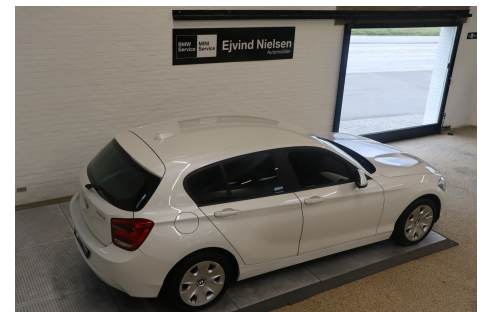

BMW 120d · 2,0 ·

Pris: 109.900,-

Type:	Personvogn
Modelår:	2012
1. indreg:	06/2012
Kilometer:	231.000 km.
Brændstof:	Diesel
Farve:	Hvid
Antal døre:	5

KØR IKKE FORGÆVES · RING FOR AFTALE · RÆKKEVIDDE - 1154 KM. 2 zone klima · fjernb. c.lås · kørecomputer · infocenter · startspærre · udv. temp. måler · sædevarme · højdejust. førersæde · 4x el-ruder · el-spejle m/varme · cd/radio · multifunktionsrat · armlæn · isofix · kopholder · læderrat · splitbagsæde · lygtevasker · airbag · abs · esp · servo · 6 gear · dæktryksmåler · nøglefri betjening · diesel partikel filter · BMW Service siden 1978 BMW Finans tilbydes BMW Service aftale tilbydes BMW Forsikring tilbydes Miljøcertificeret ISO 14001

Motor	Ydelse	Transmission	Mål	Økonomi
Volume: 2,0	Effekt: 184 HK.	Baghjulstræk	Længde: 432 cm.	Tank: 52 l.
Cylinder: 4	Moment: 380	Gear: Manuel gear	Bredde: 177 cm.	Km/l: 22,2 l.
Antal ventiler: 16	Topfart: 228 ktm/t.		Højde: 142 cm	Ejeravgift:
	0-100 km/t.: 7,2 sek.		Vægt: 1.320 kg.	DKK 4.640
				Produktionsår:
				-