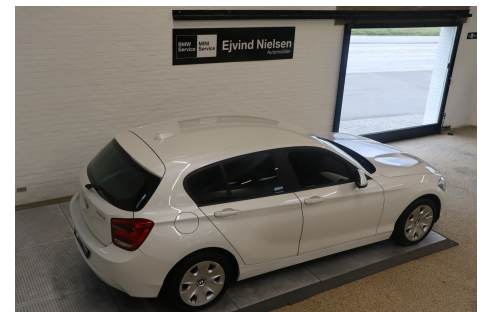

BMW 120d · 2,0 ·

Pris: 109.900,-

Type:	Personvogn
Modelår:	2012
1. indreg:	06/2012
Kilometer:	231.000 km.
Brændstof:	Diesel
Farve:	Hvid
Antal døre:	5

KØR IKKE FORGÆVES · RING FOR AFTALE · RÆKKEVIDDE - 1154 KM. 2 zone klima · fjernb. c.lås · kørecomputer · infocenter · startspærre · udv. temp. måler · sædevarme · højdejust. førersæde · 4x el-ruder · el-spejle m/varme · cd/radio · multifunktionsrat · armlæn · isofix · kopholder · læderrat · splitbagsæde · lygtevasker · airbag · abs · esp · servo · 6 gear · dæktryksmåler · nøglefri betjening · diesel partikel filter · BMW Service siden 1978 BMW Finans tilbydes BMW Service aftale tilbydes BMW Forsikring tilbydes Miljøcertificeret ISO 14001

Motor	Ydelse	Transmission	Mål	Økonomi
Volume: 2,0	Effekt: 184 HK.	Baghjulstræk	Længde: 432 cm.	Tank: 52 l.
Cylinder: 4	Moment: 380	Gear: Manuel gear	Bredde: 177 cm.	Km/l: 22,2 l.
Antal ventiler: 16	Topfart: 228 ktm/t.		Højde: 142 cm	Ejerafgift:
	0-100 km/t.: 7,2 sek.		Vægt: 1.320 kg.	DKK 4.640
				Produktionsår:
				-